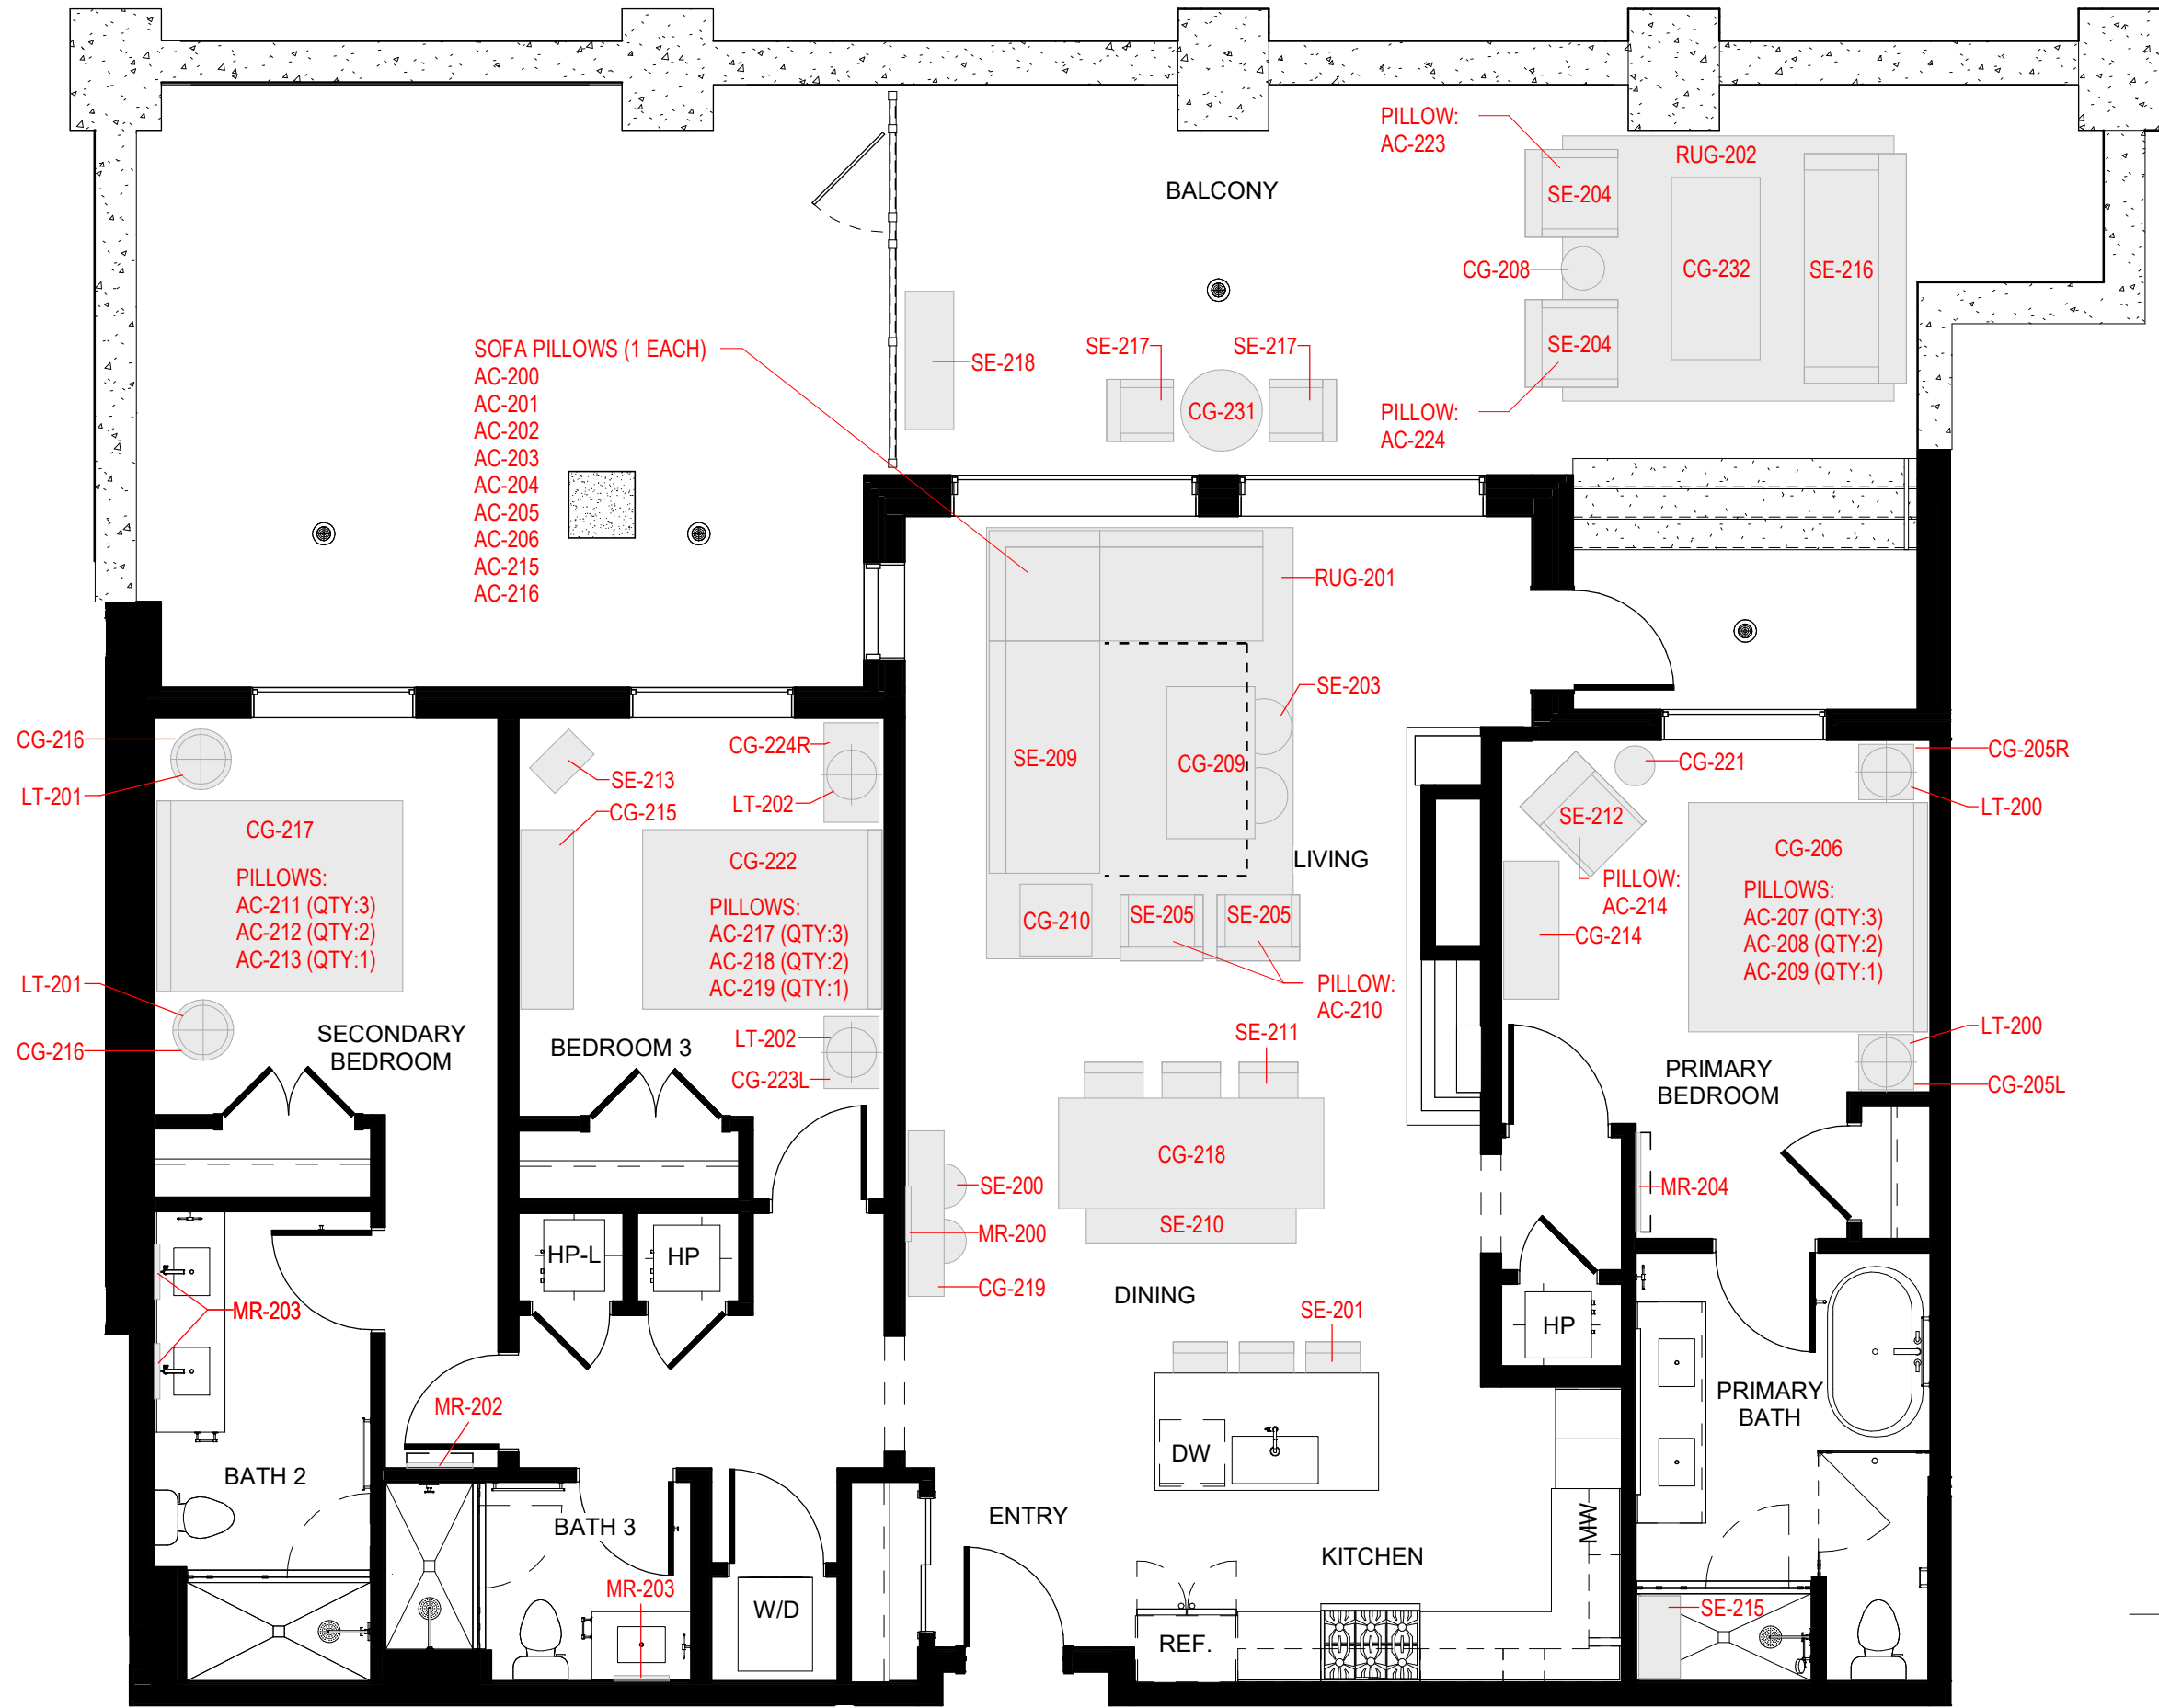

3 BED (E3B)

ARCHITECTURE
 URBAN DESIGN
 INTERIOR DESIGN

- SOFA PILLOWS (1 EACH)
- AC-200
 - AC-201
 - AC-202
 - AC-203
 - AC-204
 - AC-205
 - AC-206
 - AC-215
 - AC-216

- PILLOWS:
- AC-211 (QTY:3)
 - AC-212 (QTY:2)
 - AC-213 (QTY:1)